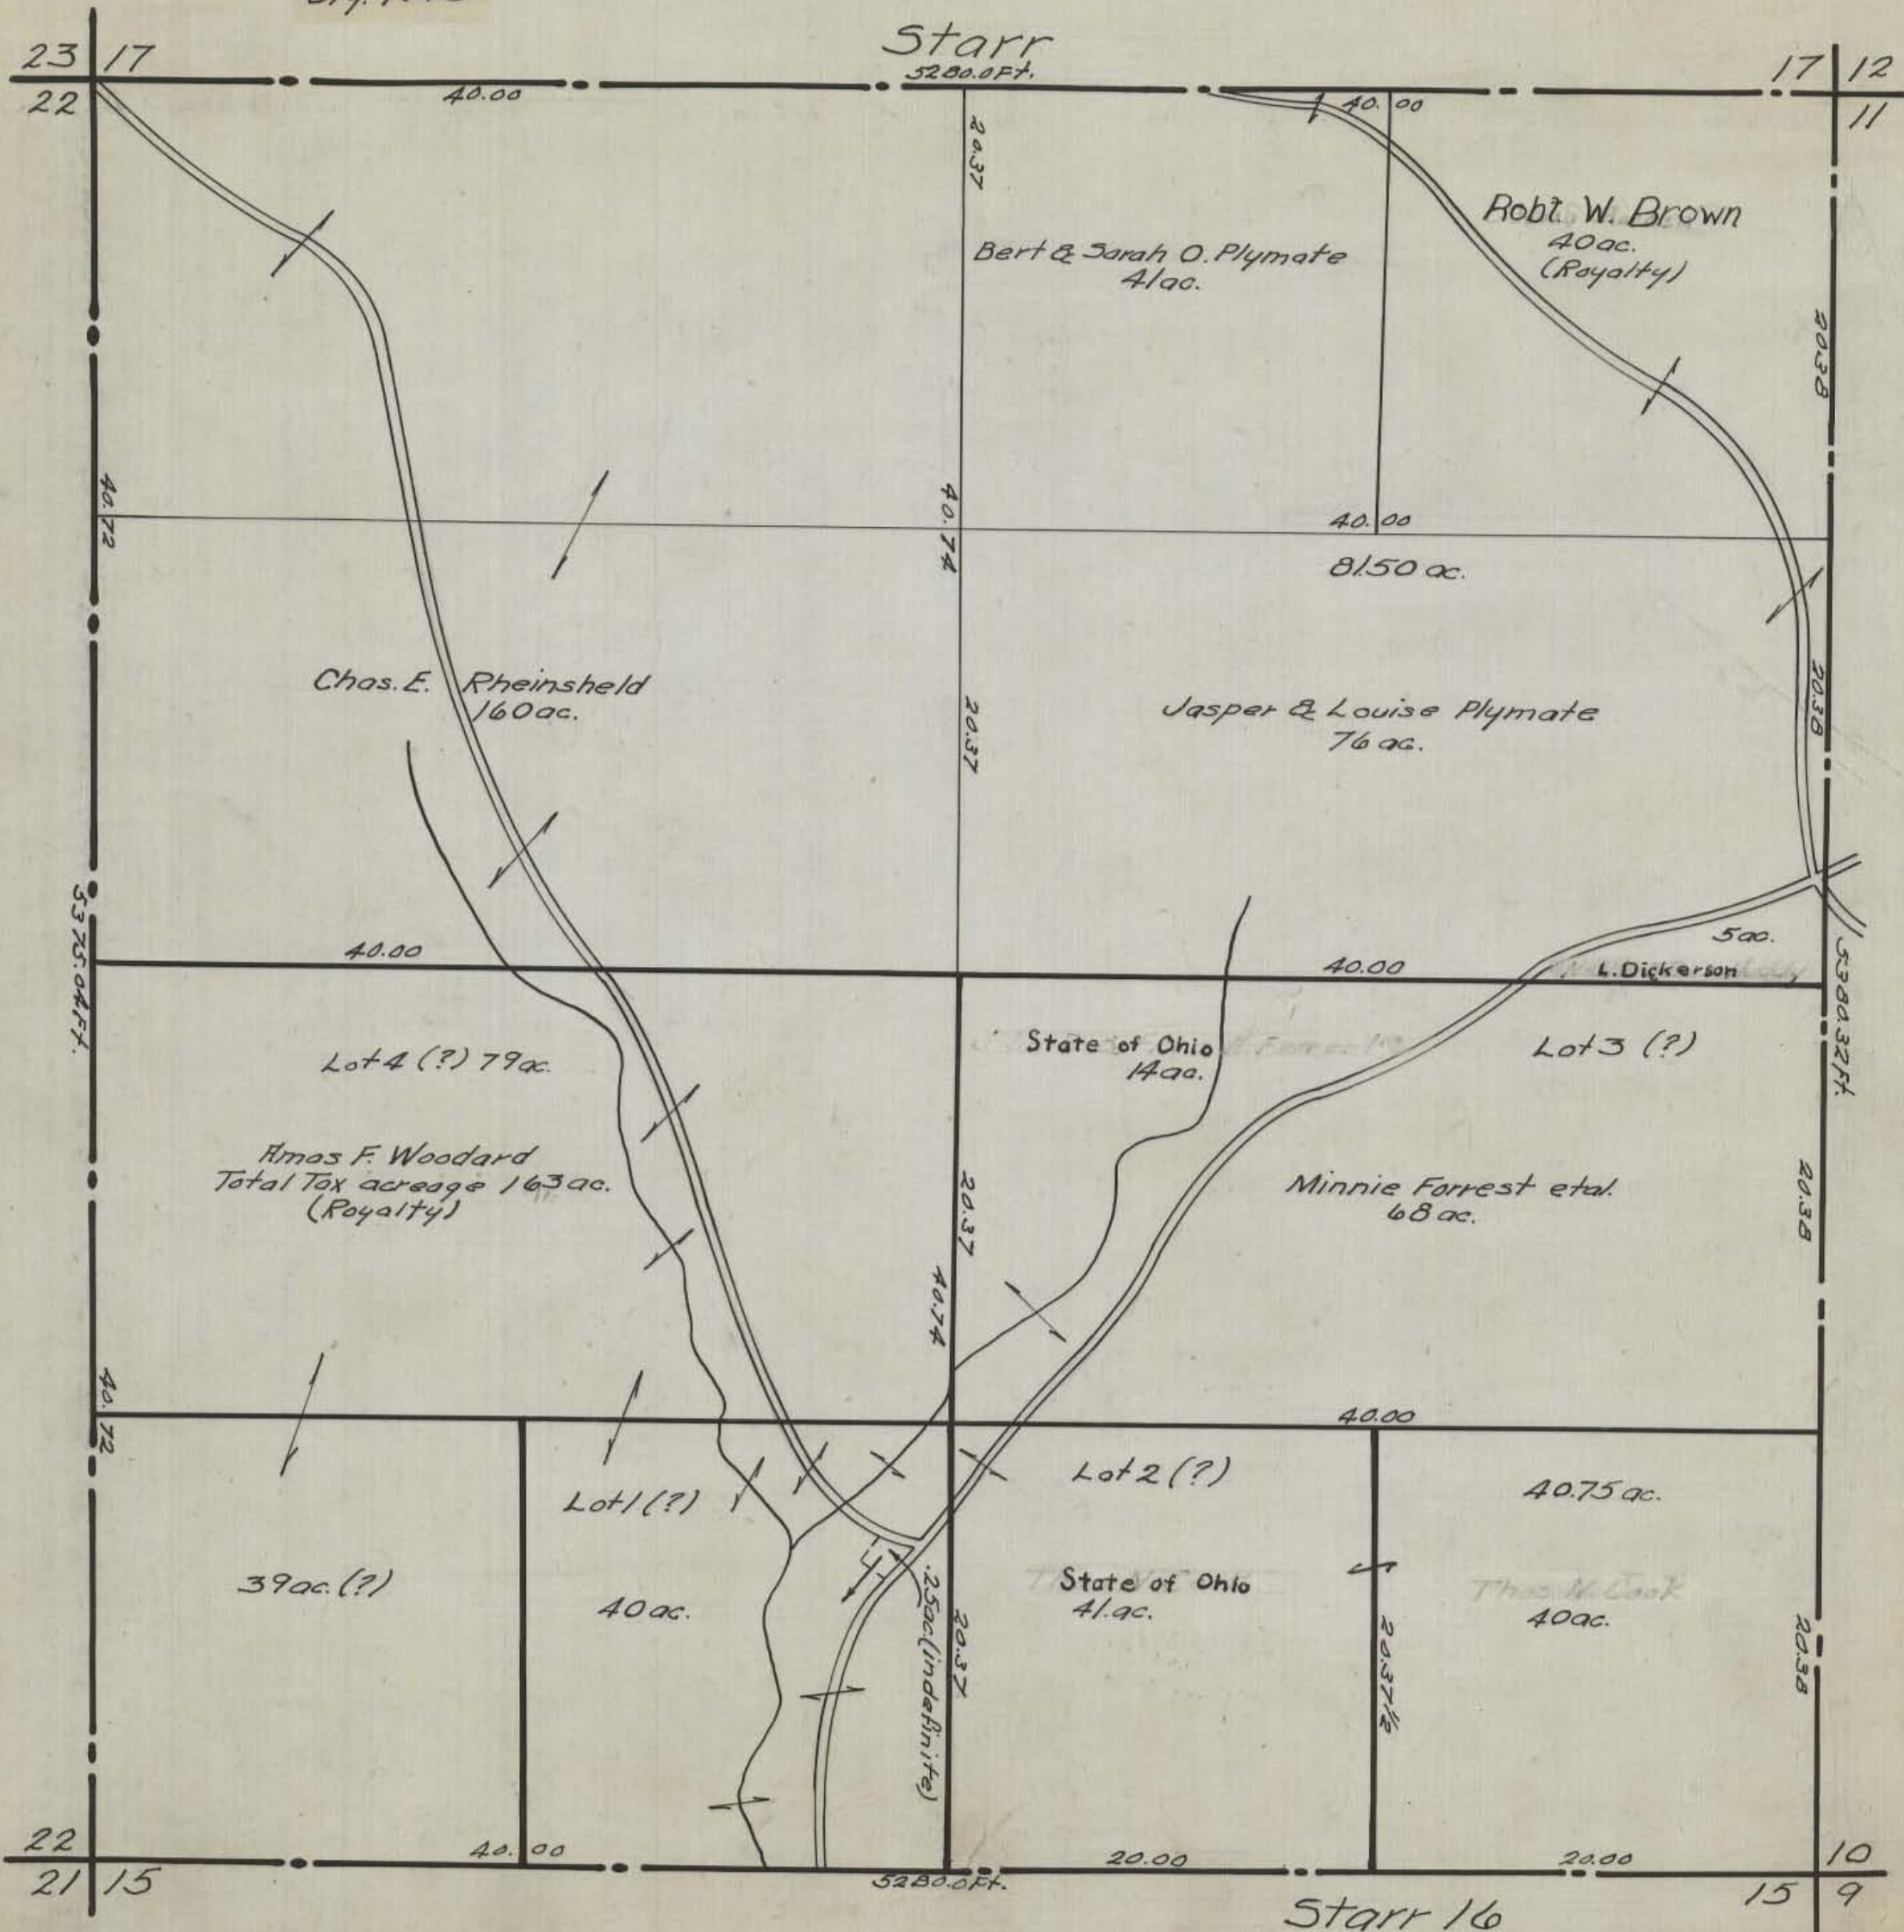

HOCKING COUNTY STATE OHIO
SECTION 16 TWP 12 RANGE 16

Orig. 1943

Starr
5280.0 FT.

23 17 40.00 17 12
22 40.00 11

20.37
Bert & Sarah O. Plymate
41 ac.
Robt. W. Brown
40 ac.
(Royalty)
40.00
40.72
40.74
81.50 ac.
20.38
20.38

Chas. E. Rheinsheld
160 ac.
Jasper & Louise Plymate
76 ac.
40.00
500
L. Dickerson
5375.04 FT.
5384.32 FT.

Lot 4 (?) 79 ac.
Amos F. Woodard
Total Tax acreage 163 ac.
(Royalty)
State of Ohio
14 ac.
Lot 3 (?)
Minnie Forrest et al.
68 ac.
20.37
40.74
20.37
20.38

40.72
Lot 1 (?)
39 ac. (?)
40 ac.
Lot 2 (?)
State of Ohio
41 ac.
Thos. M. Cook
40 ac.
40.75 ac.
20.37 1/2
20.38

22 40.00 20.00 20.00 10
21 15 5280.0 FT. Starr 16 15 9