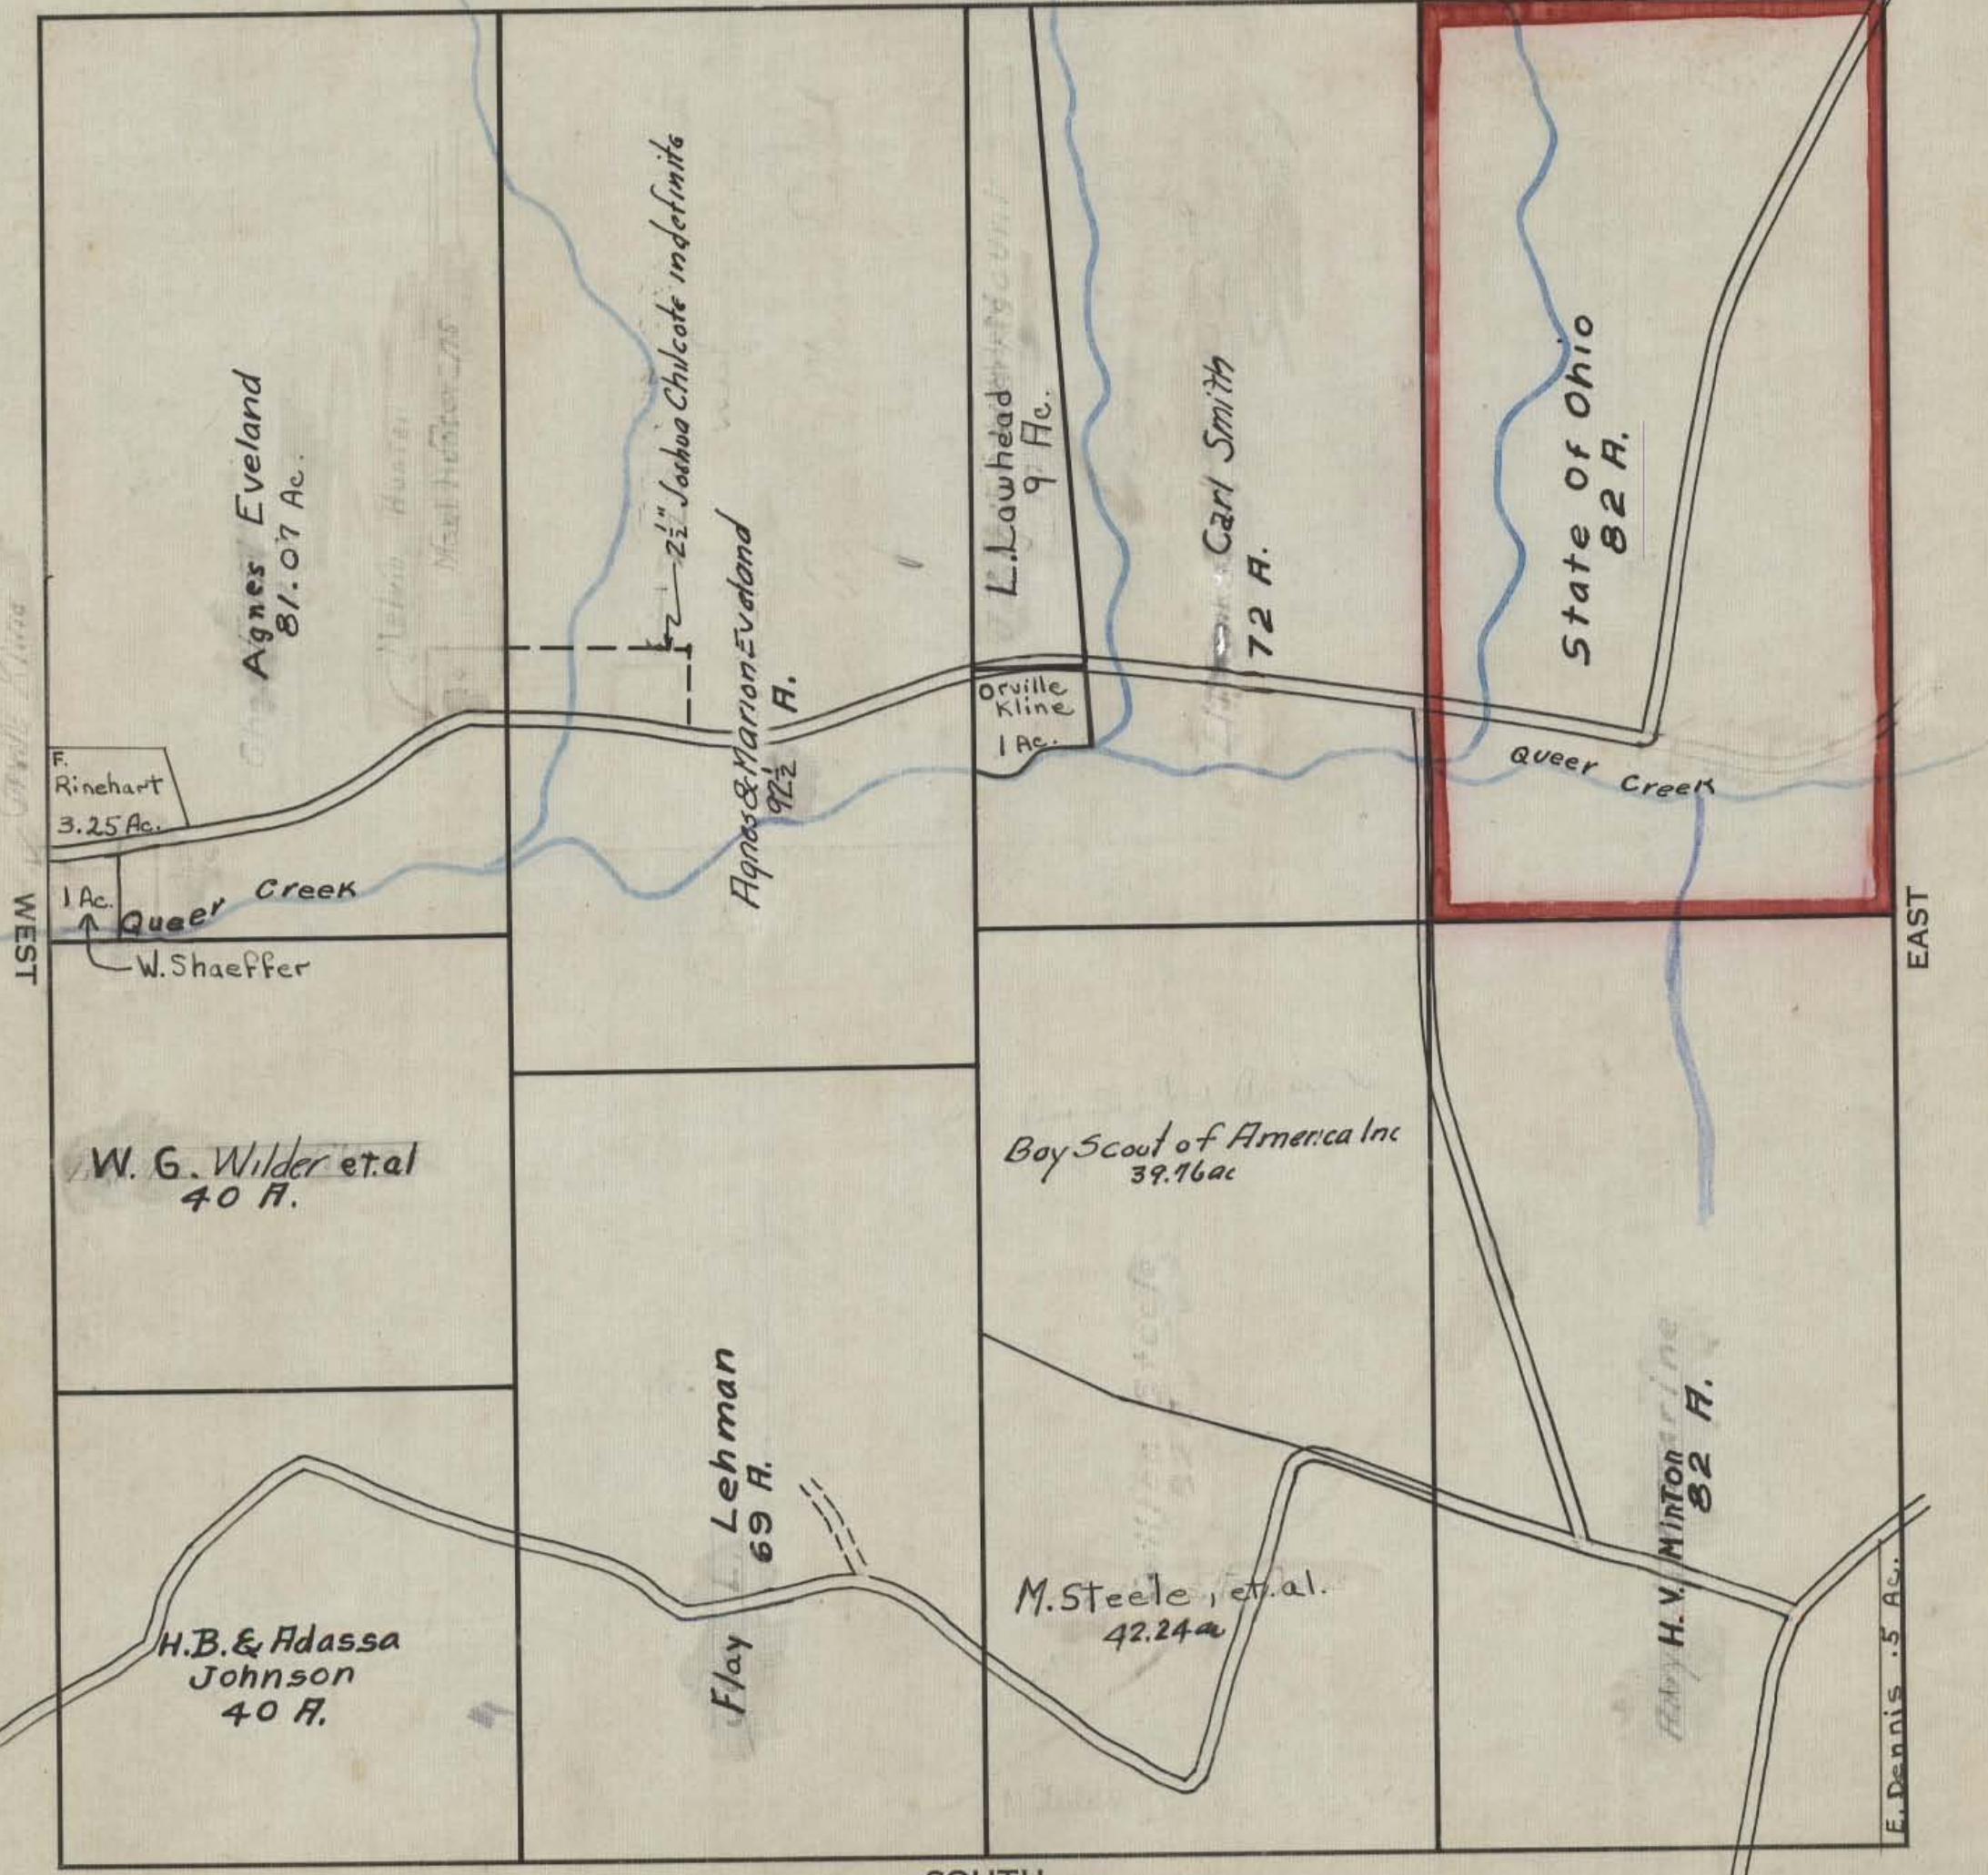

BENTON

NORTH

SCALE: 500 FEET TO 1 INCH

Agnes Eveland
81.07 Ac.

F. Rinehart
3.25 Ac.

WEST
1 Ac.
Queer Creek
W. Shaeffer

W. G. Wilder et al
40 A.

H. B. & Adassa
Johnson
40 A.

2 1/2" Joshua Chilcote indefinite

Agnes & Marion Eveland
92 1/2 A.

L. Lowhead
9 Ac.

Carl Smith
72 A.

State of Ohio
82 A.

Orville Kline
1 Ac.

Queer Creek

Boy Scout of America Inc
39.16 ac