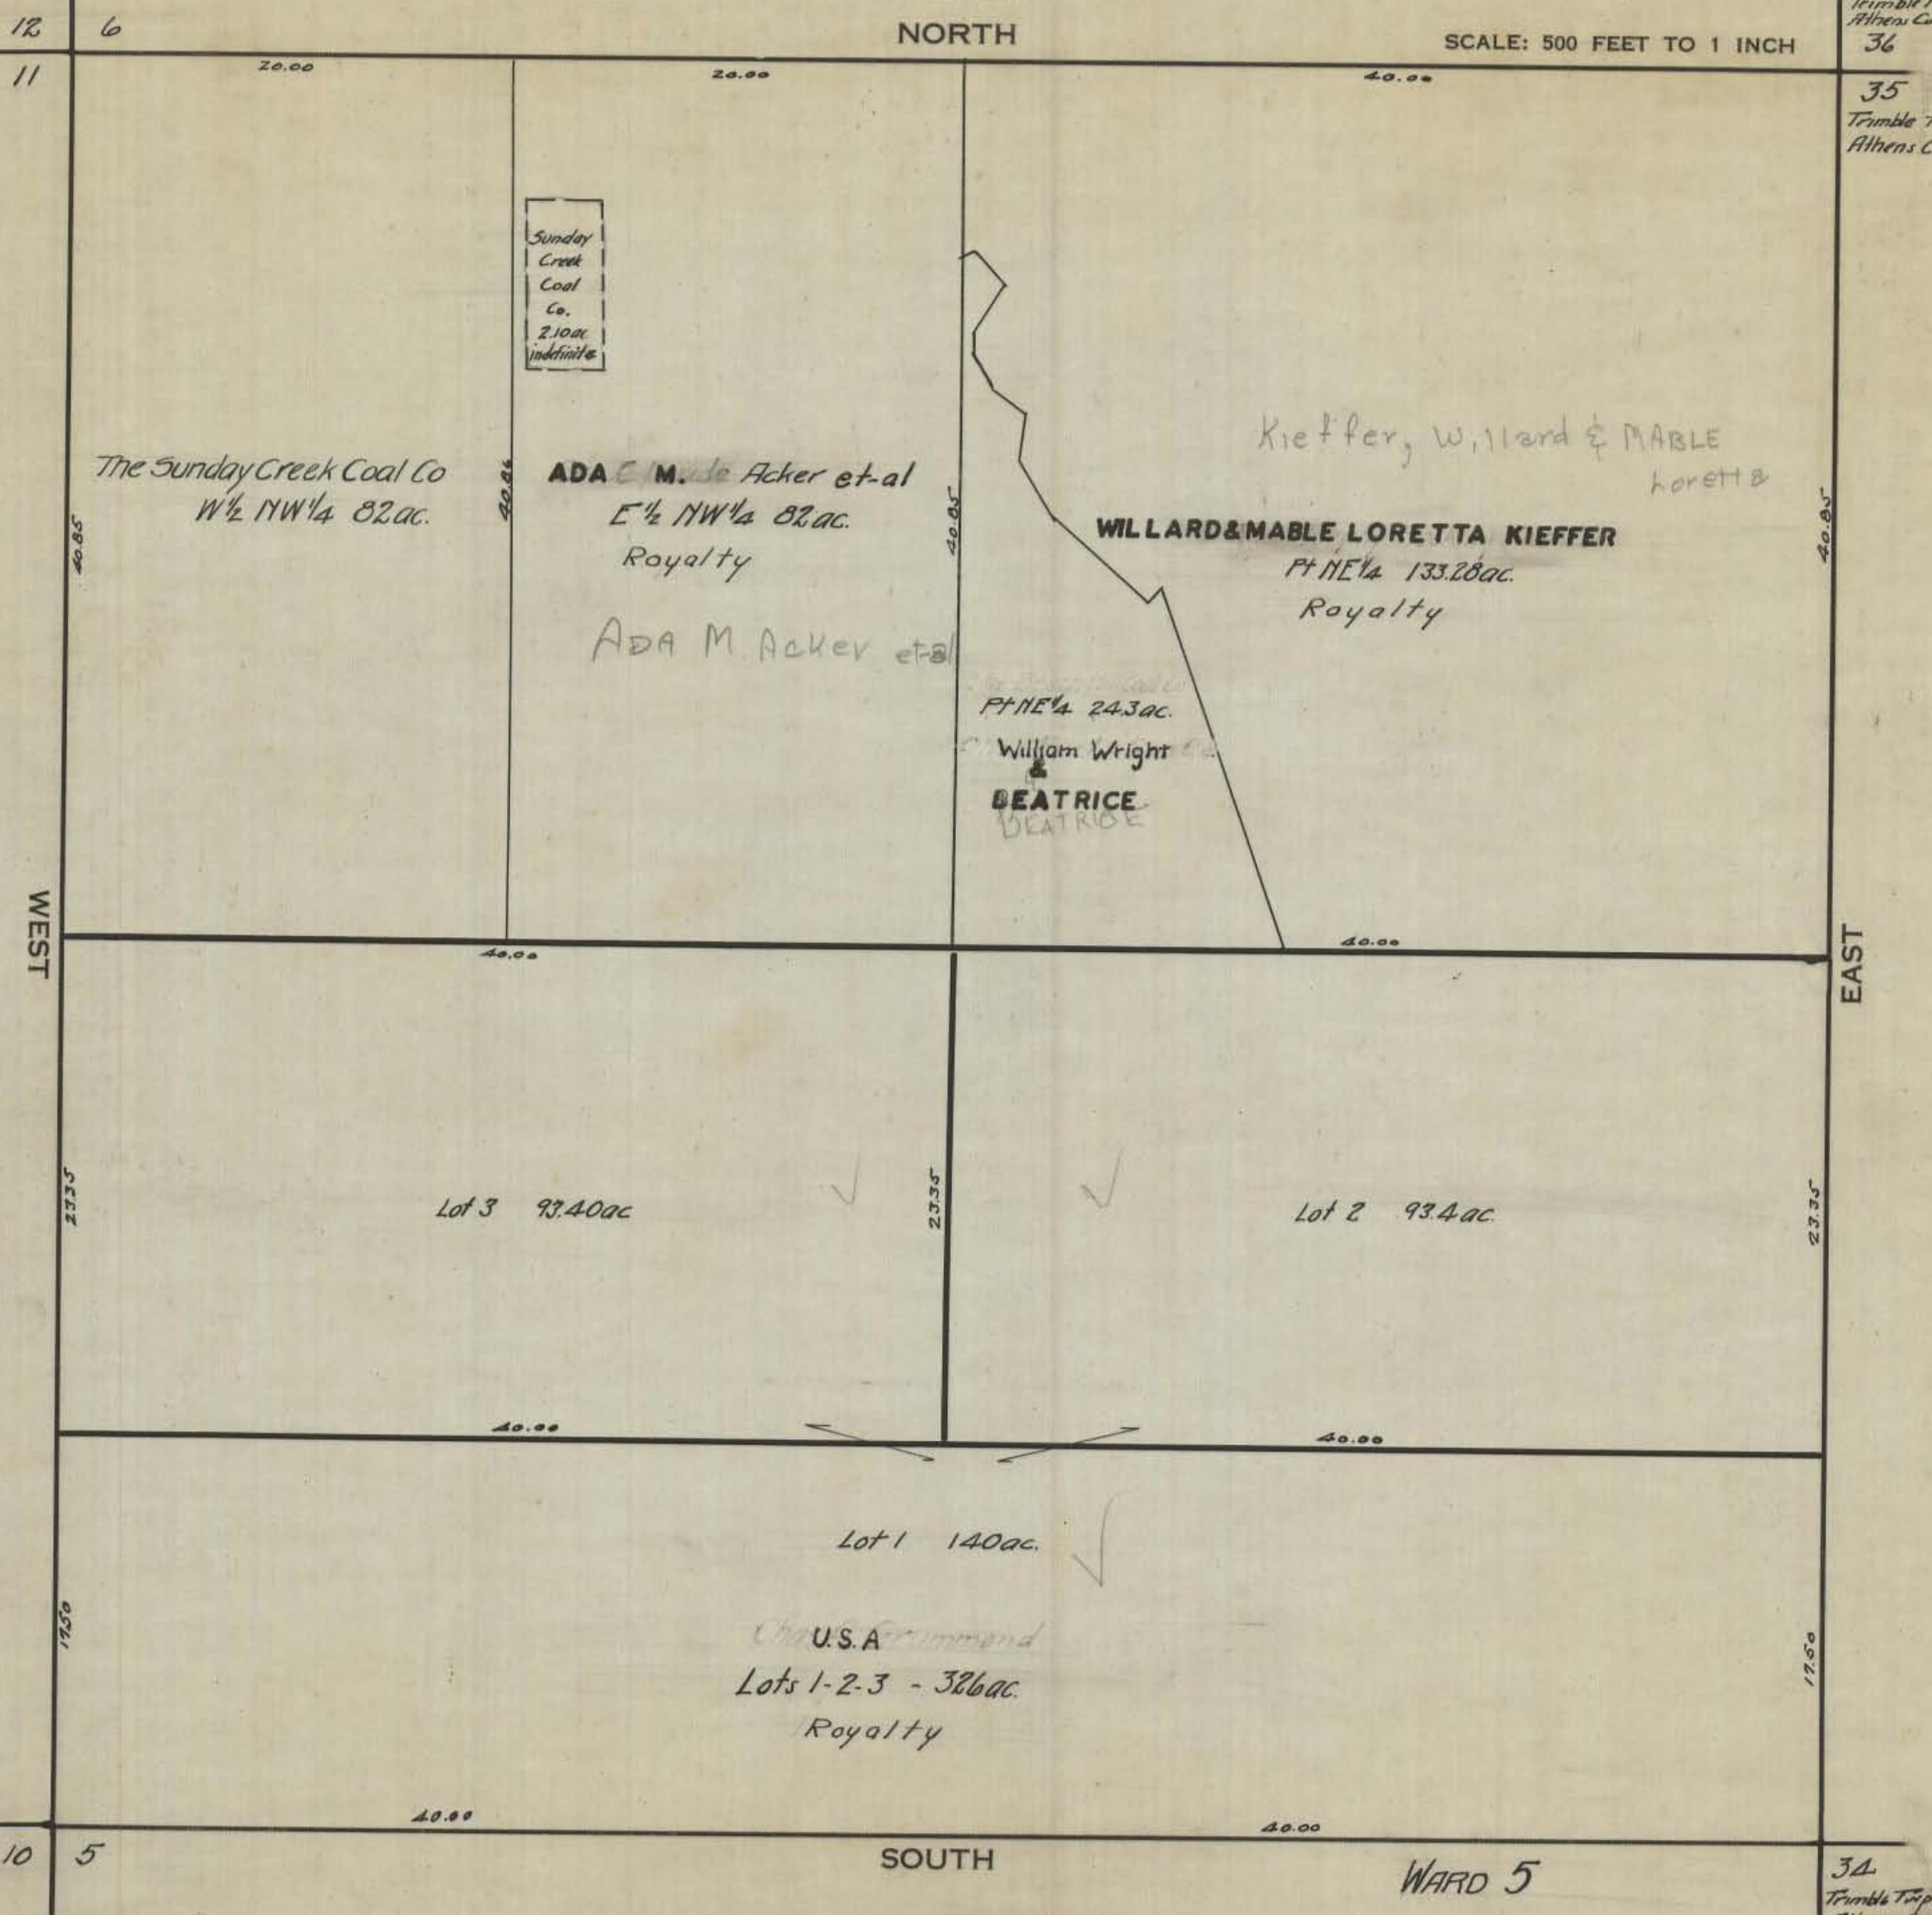

Original Corrected June 13 1938

SCALE: 500 FEET TO 1 INCH

Sunday  
Creek  
Coal  
Co.  
2.10ac  
Indefinite

The Sunday Creek Coal Co  
W 1/2 NW 1/4 82 ac.

ADA C. M. de Acker et al  
E 1/2 NW 1/4 82 ac.  
Royalty

ADA M. Acker et al

Kieffer, Willard & MABLE  
Loretta

WILLARD & MABLE LORETTA KIEFFER  
Pt NE 1/4 133.28 ac.  
Royalty

Pt NE 1/4 24.3 ac.  
William Wright  
&  
BEATRICE  
BEATRICE

Lot 3 93.40 ac

Lot 2 93.4 ac