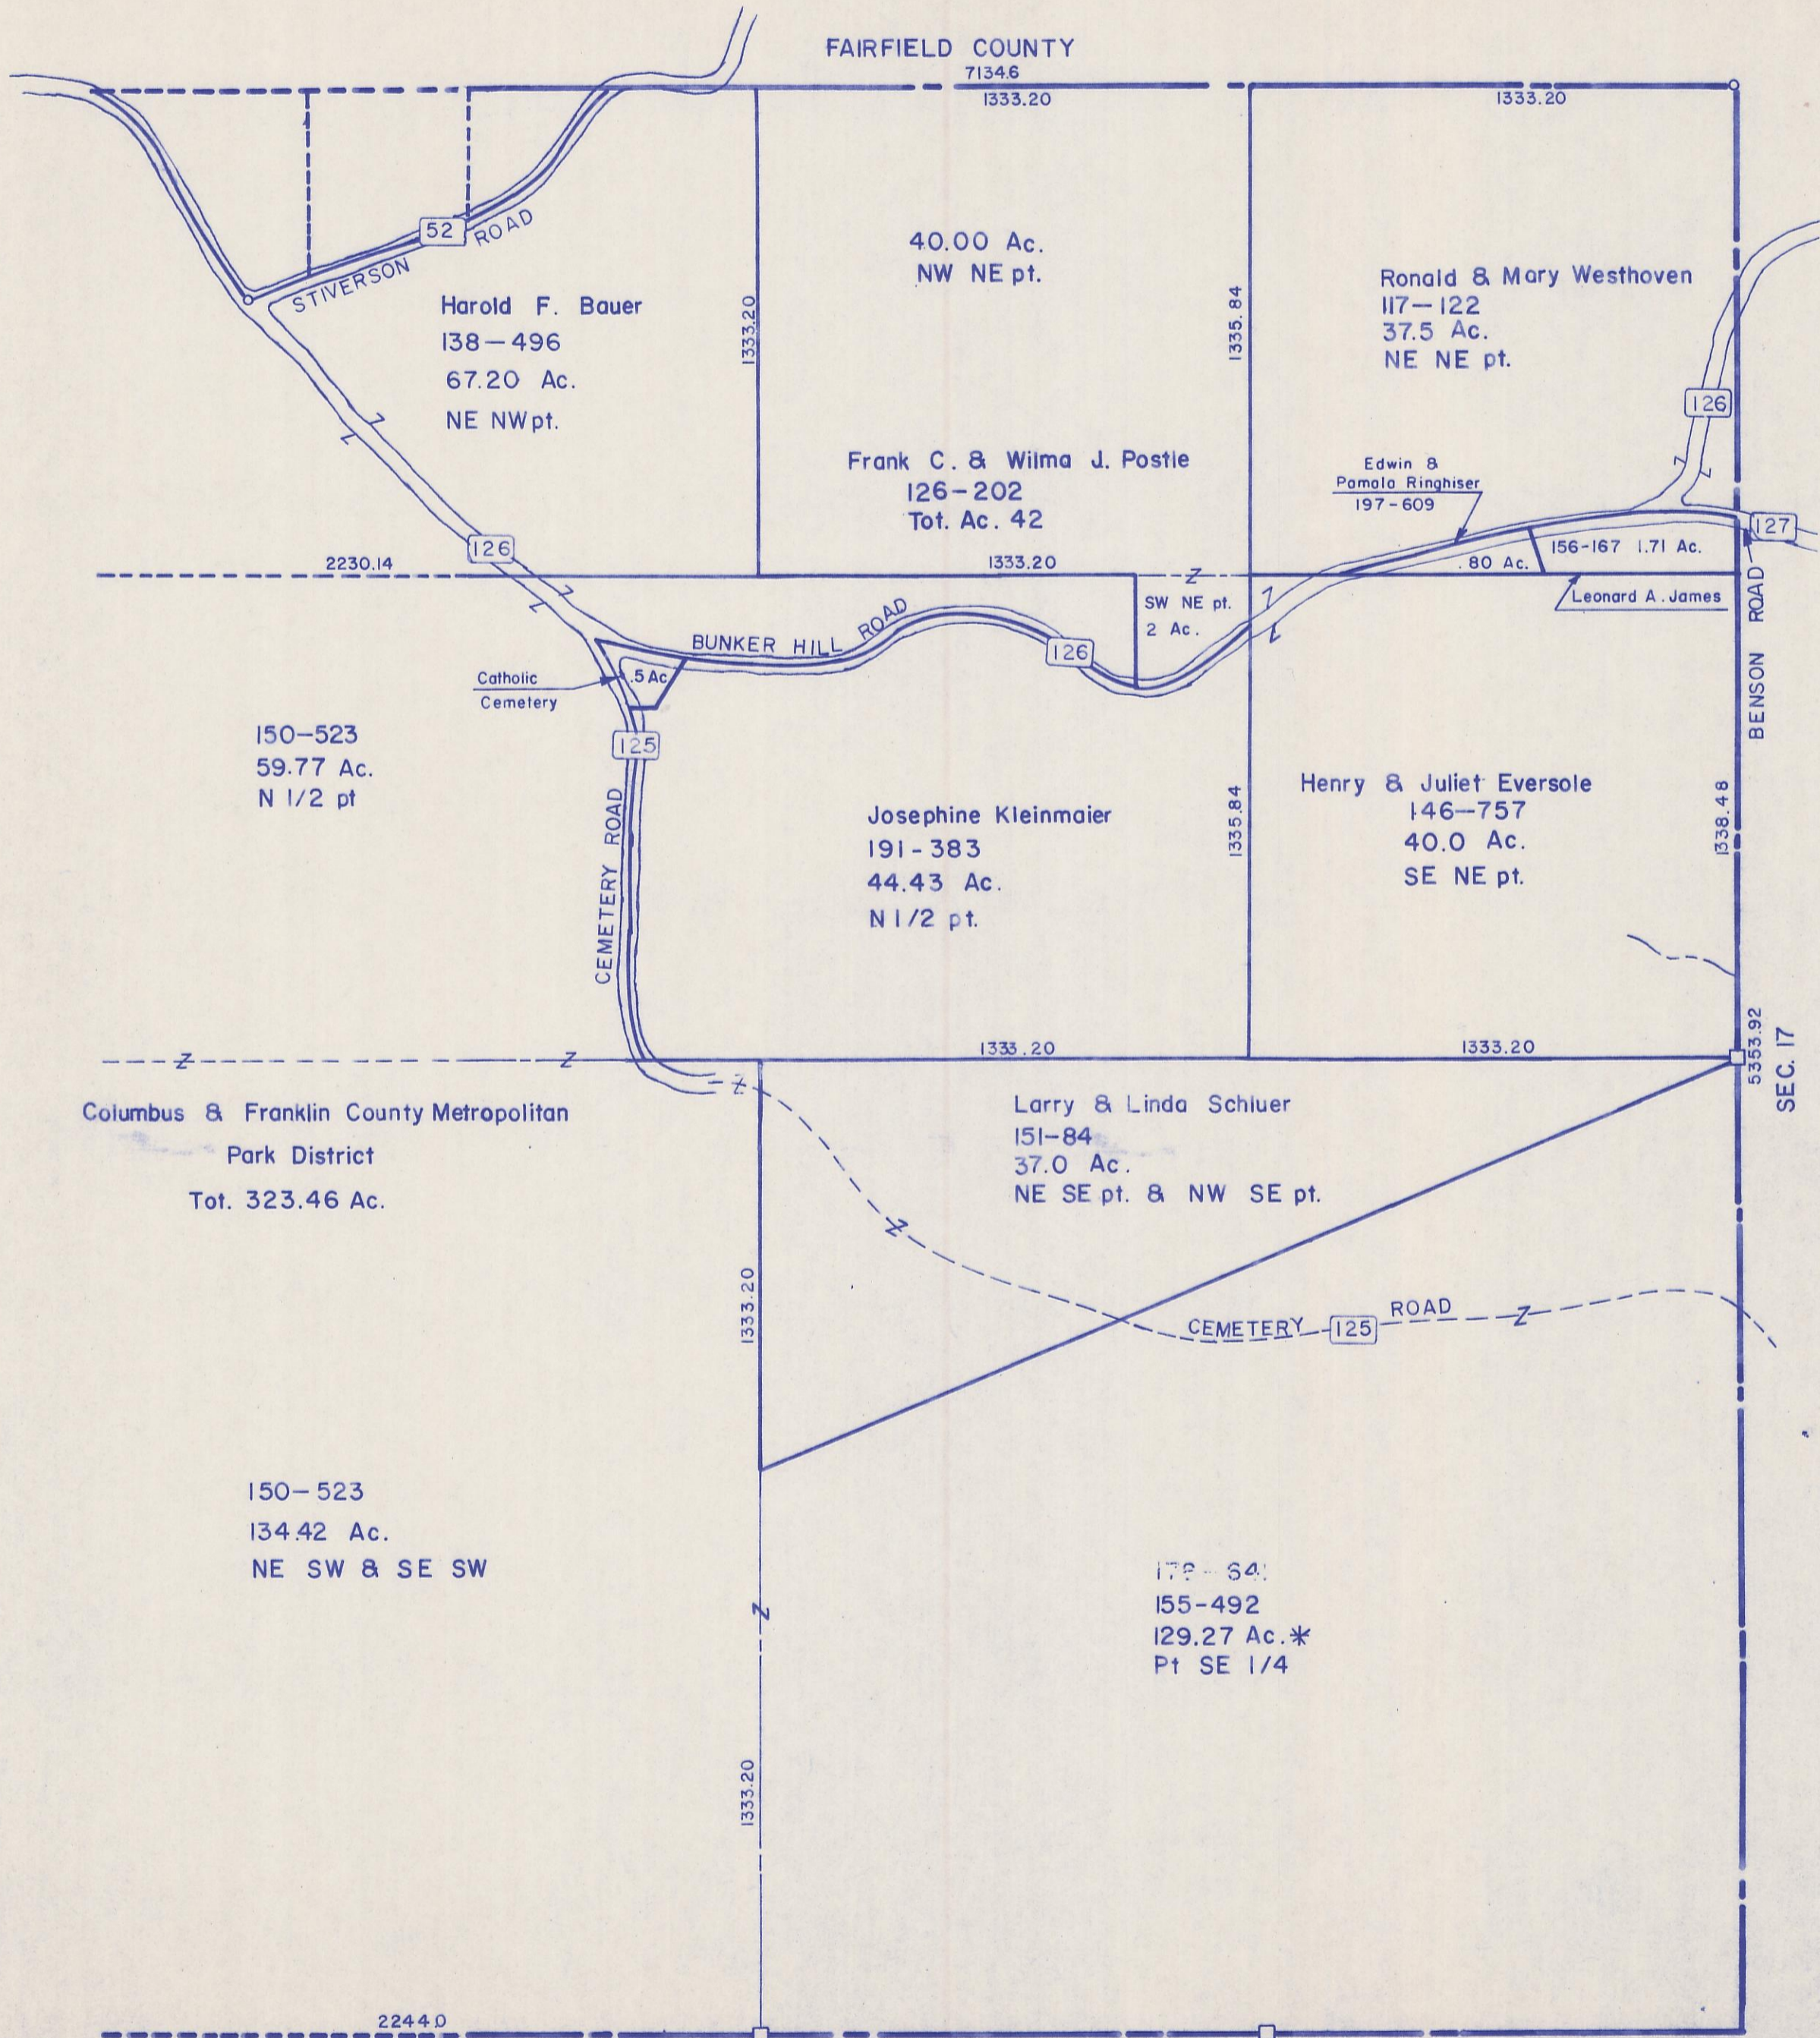

HOCKING COUNTY

GOOD HOPE

SEC. 18 Pt. T 13 R 18

Scale 1" = 400'

FAIRFIELD COUNTY

7134.6

1333.20

1333.20

40.00 Ac.
NW NE pt.

Harold F. Bauer
138-496
67.20 Ac.
NE NW pt.

Ronald & Mary Westhoven
117-122
37.5 Ac.
NE NE pt.

Frank C. & Wilma J. Postle
126-202
Tot. Ac. 42

Edwin & Pamela Ringhiser
197-609

2230.14

1333.20

156-167 1.71 Ac.

80 Ac.

Leonard A. James

Catholic Cemetery

BUNKER HILL ROAD

SW NE pt.
2 Ac.

150-523
59.77 Ac.
N 1/2 pt

Josephine Kleinmaier
191-383
44.43 Ac.
N 1/2 pt.

Henry & Juliet Eversole
146-757
40.0 Ac.
SE NE pt.

Columbus & Franklin County Metropolitan
Park District
Tot. 323.46 Ac.

Larry & Linda Schluer
151-84
37.0 Ac.
NE SE pt. & NW SE pt.

150-523
134.42 Ac.
NE SW & SE SW