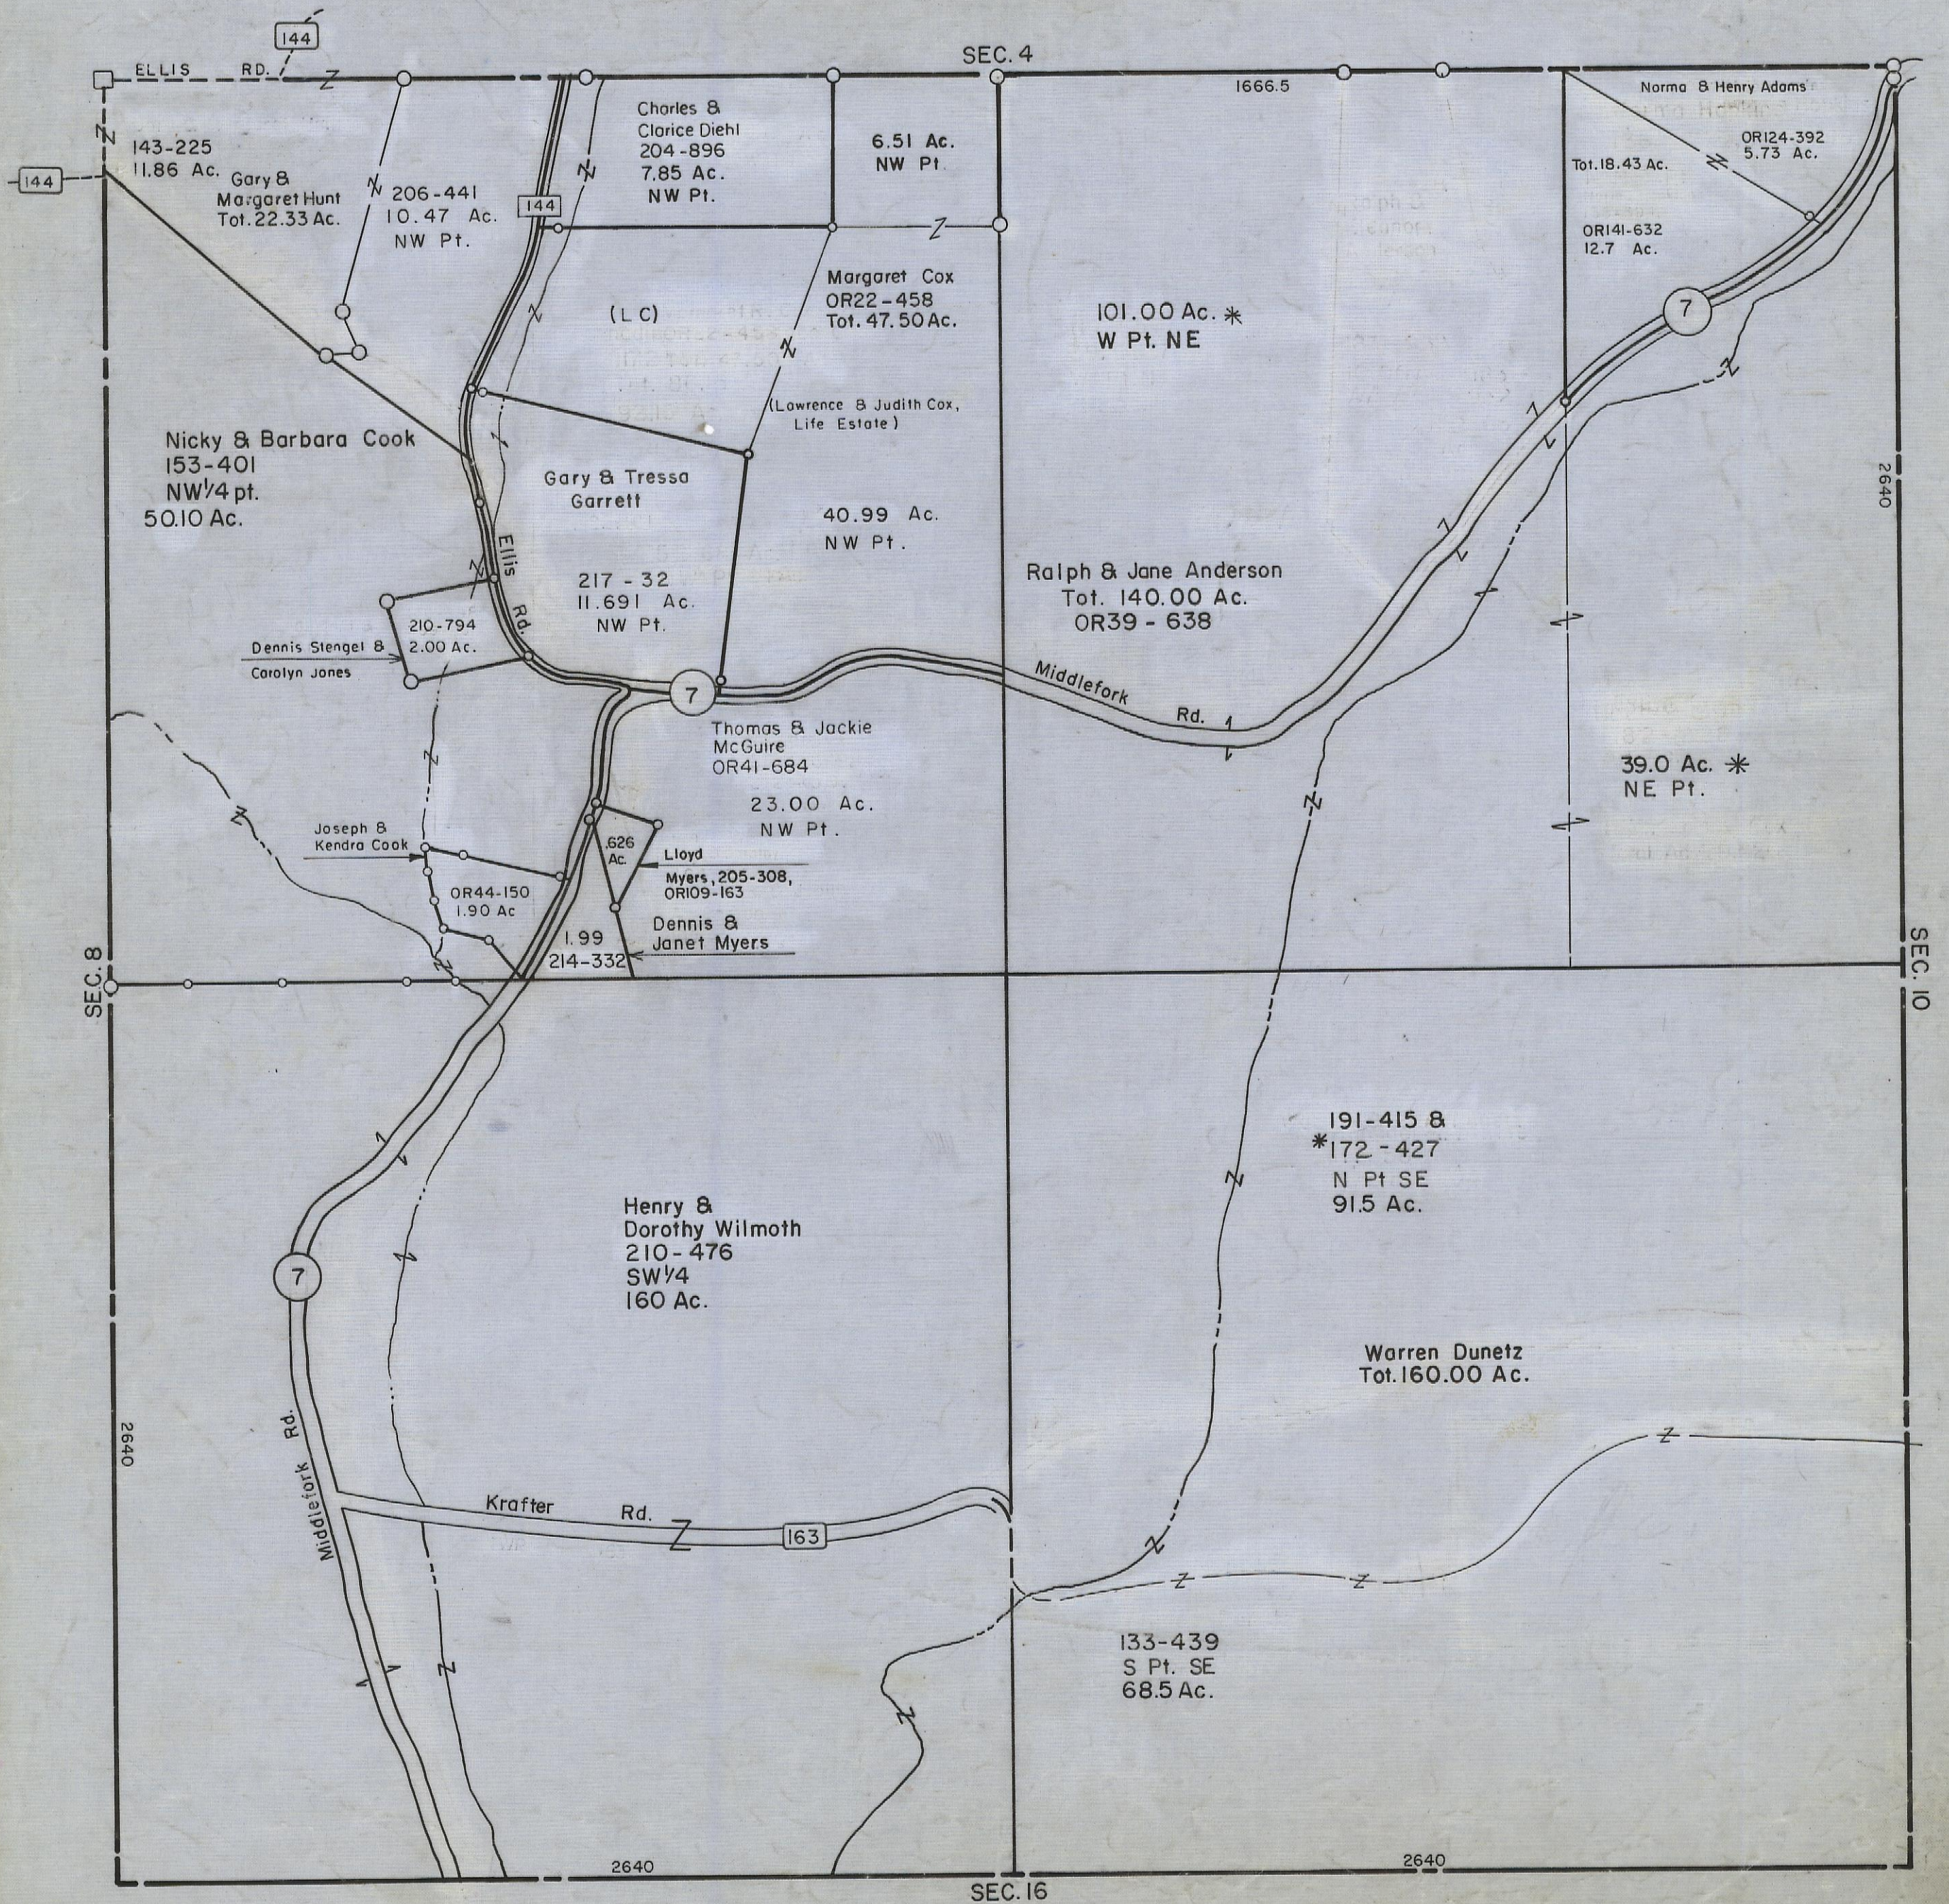

5-12-00

HOCKING COUNTY

Sec. 9 T12 R19

PERRY TWP.

Scale: 1"=400'

144
ELLIS RD.
143-225
11.86 Ac.
Gary & Margaret Hunt
Tot. 22.33 Ac.

206-441
10.47 Ac.
NW Pt.

Charles & Clarice Diehl
204-896
7.85 Ac.
NW Pt.

6.51 Ac.
NW Pt.

Norma & Henry Adams
OR124-392
5.73 Ac.

OR141-632
12.7 Ac.

Nicky & Barbara Cook
153-401
NW 1/4 pt.
50.10 Ac.

Gary & Tressa Garrett
40.99 Ac.
NW Pt.

101.00 Ac. *
W Pt. NE

210-794
2.00 Ac.
Dennis Stengel & Carolyn Jones

217-32
11.691 Ac.
NW Pt.

Ralph & Jane Anderson
Tot. 140.00 Ac.
OR39-638

Thomas & Jackie McGuire
OR41-684

23.00 Ac.
NW Pt.

39.0 Ac. *
NE Pt.

Joseph & Kendra Cook
OR44-150
1.90 Ac.

Lloyd Myers, 205-308,
OR109-163

Dennis & Janet Myers
1.99
214-332

191-415 &
*172-427
N Pt SE
91.5 Ac.

Henry & Dorothy Wilmoth
210-476
SW 1/4
160 Ac.

Warren Dunetz
Tot. 160.00 Ac.

133-439
S Pt. SE
68.5 Ac.

SEC. 9