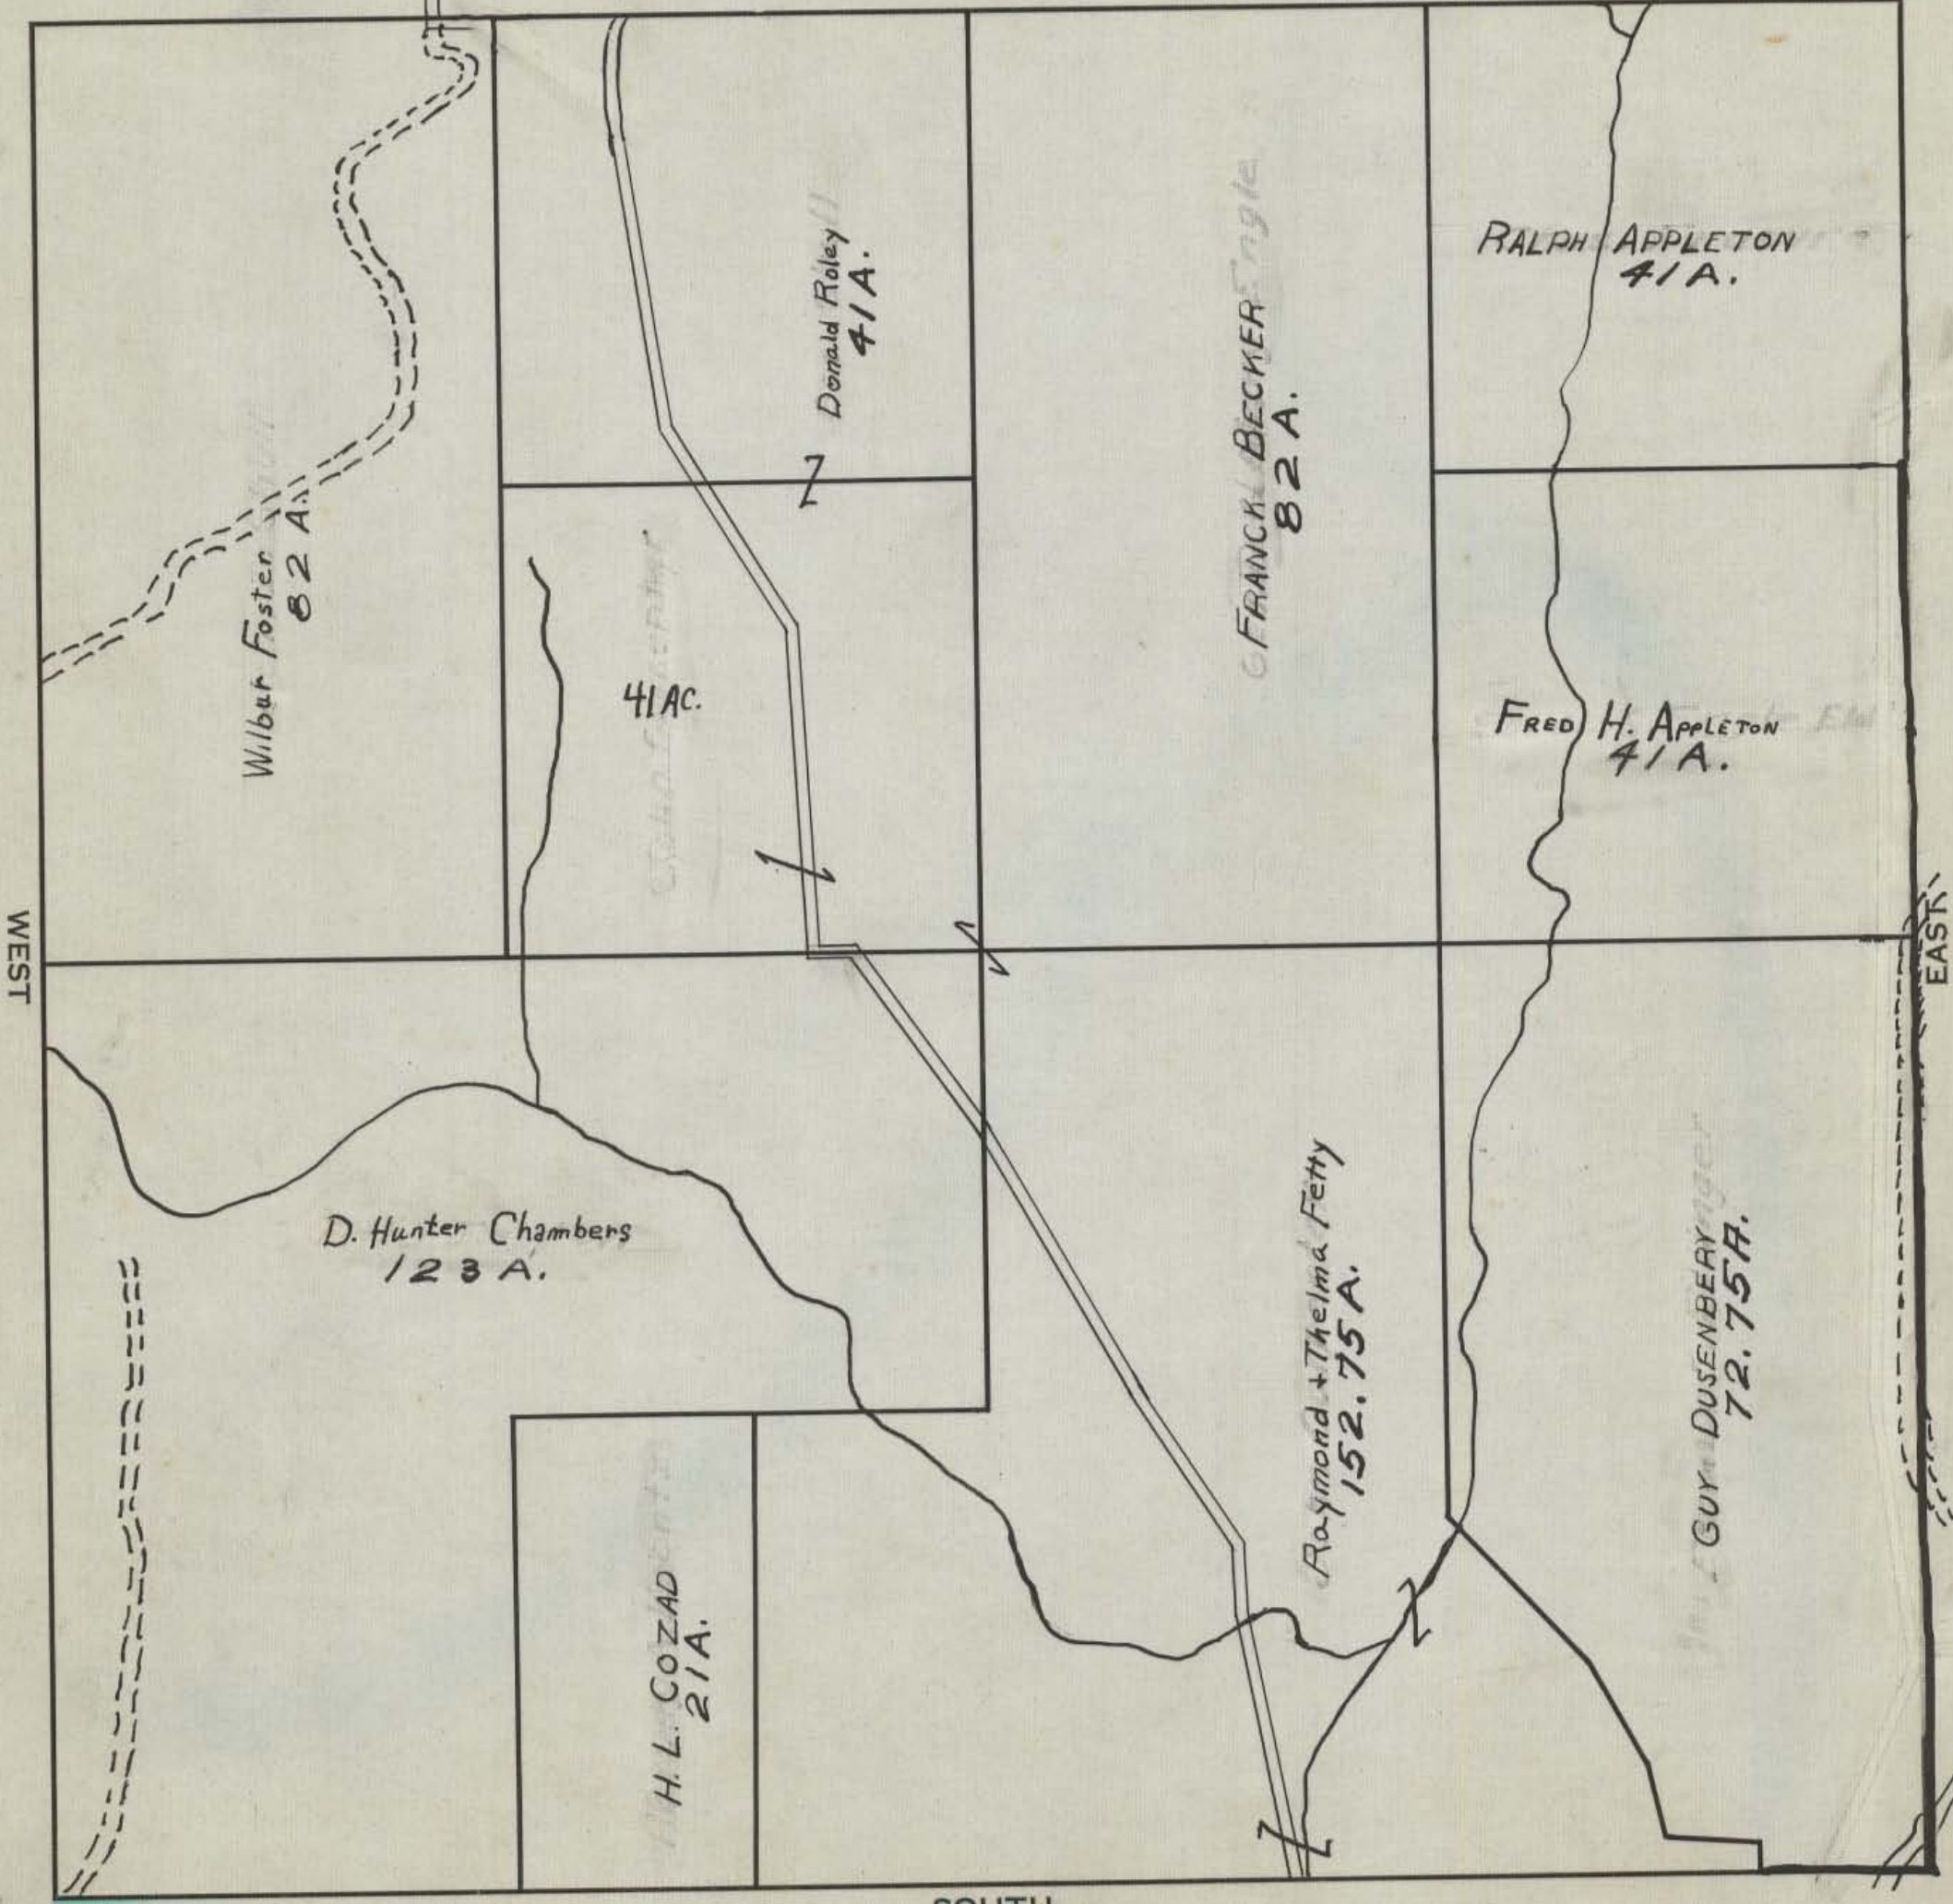

MARION

NORTH

SCALE: 500 FEET TO 1 INCH

Wilbur Foster
82 A.

Donald Roley
41 A.

FRANK BECKER
82 A.

RALPH APPLETON
41 A.

FRED H. APPLETON
41 A.

D. Hunter Chambers
123 A.

Raymond + Thelma Fetty
152.75 A.

H. L. COZAD
21 A.

GUY DUSENBERY
72.75 A.

41 AC.

WEST

EAST

SOUTH