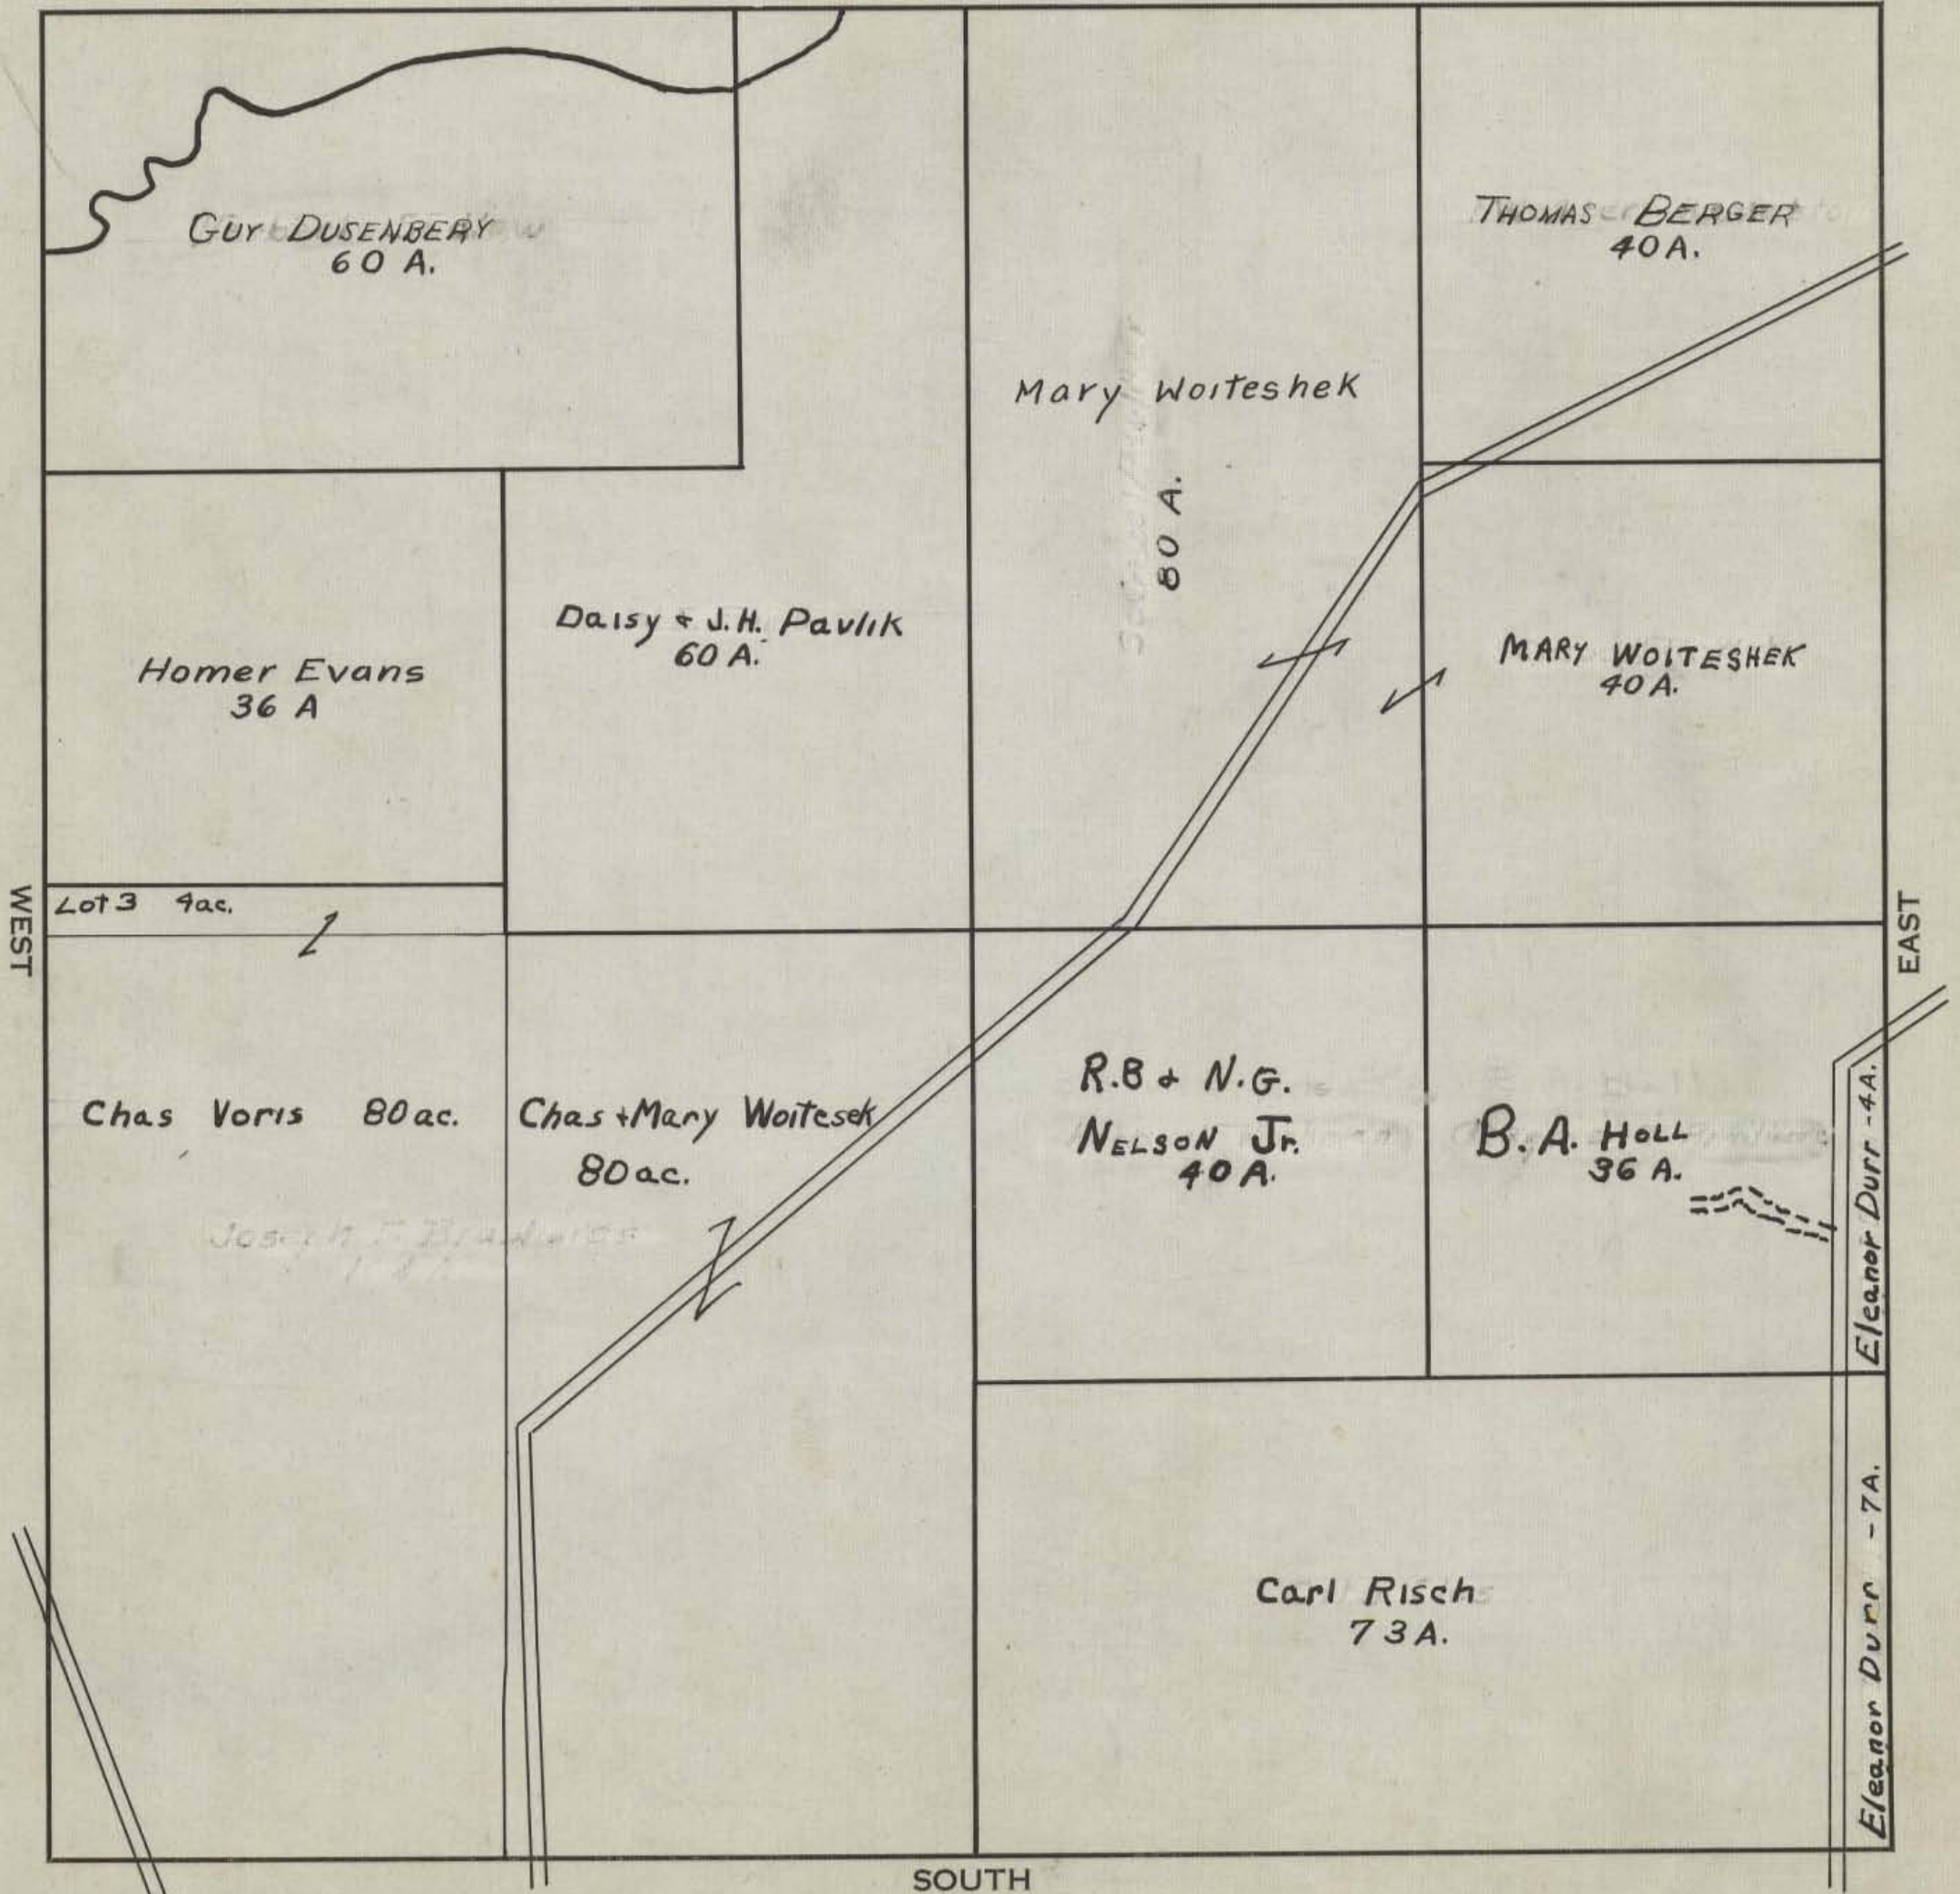

HOCKING COUNTY STATE OHIO
SECTION No. 32 TWP. 15 RANGE 17
MARION

NORTH

SCALE: 500 FEET TO 1 INCH

GUY DUSENBERY
60 A.

THOMAS BERGER
40 A.

Mary Woiteshek

60 A.

Homer Evans
36 A

Daisy + J.H. Pavlik
60 A.

MARY WOITESHEK
40 A.

WEST

Lot 3 4 ac.

EAST

Chas Voris 80 ac.

Chas + Mary Woitesek
80 ac.

R.B. + N.G.
NELSON JR.
40 A.