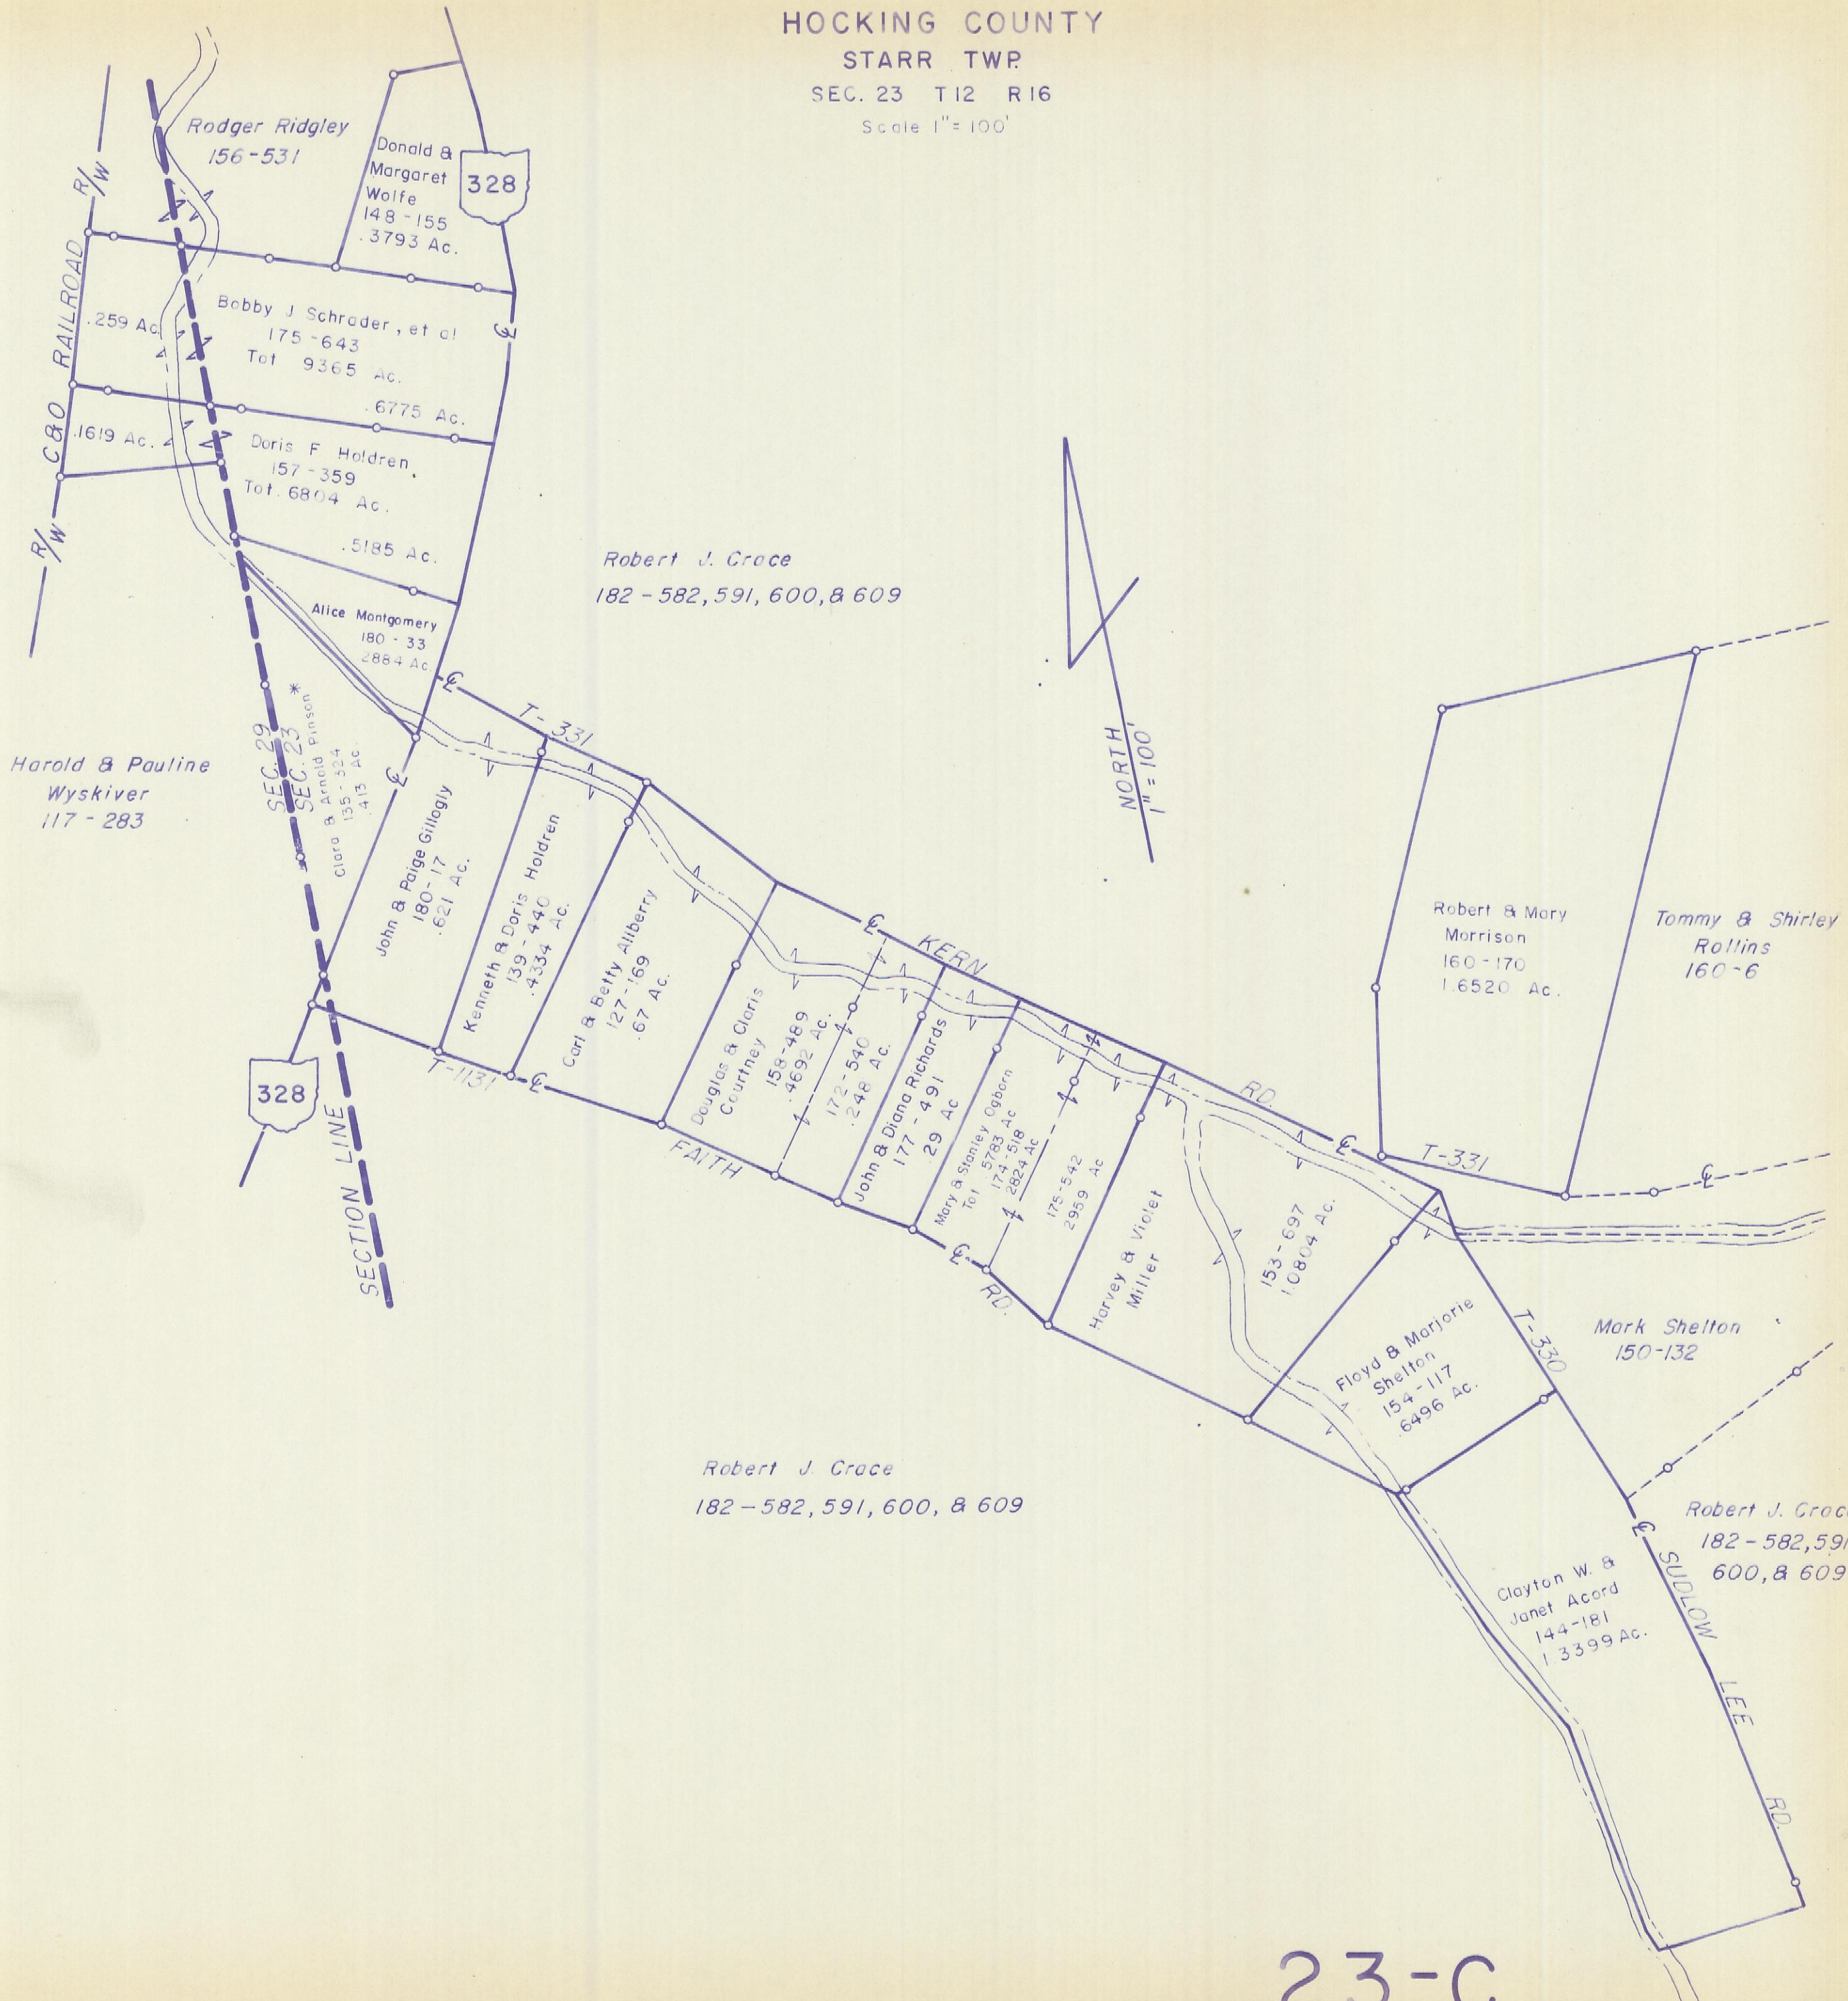

HOCKING COUNTY

STARR TWP

SEC. 23 T12 R16

Scale 1" = 100'

Harold & Pauline  
Wyskiver  
117 - 283

Rodger Ridgley  
156-531  
Donald &  
Margaret  
Wolfe  
148-155  
.3793 Ac.

Bobby J Schrader, et al  
175-643  
Tot. 9365 Ac.  
.6775 Ac.

Doris F Holdren,  
157-359  
Tot. 6804 Ac.  
.5185 Ac.

Alice Montgomery  
180-33  
2884 Ac.

John & Paige Gillogly  
180-17  
.621 Ac.

Kenneth & Doris Holdren  
139-440  
.4334 Ac.

Carl & Betty Aliberry  
127-169  
.67 Ac.

Douglas & Claris  
Courtney  
158-489  
.4692 Ac.

John & Diana Richards  
177-491  
.29 Ac.

Mary & Stanley Ogborn  
Tot. 5783 Ac.  
174-518  
2824 Ac.

Harvey & Violet  
Miller  
175-542  
2959 Ac.

Floyd & Marjorie  
Shelton  
154-117  
6496 Ac.