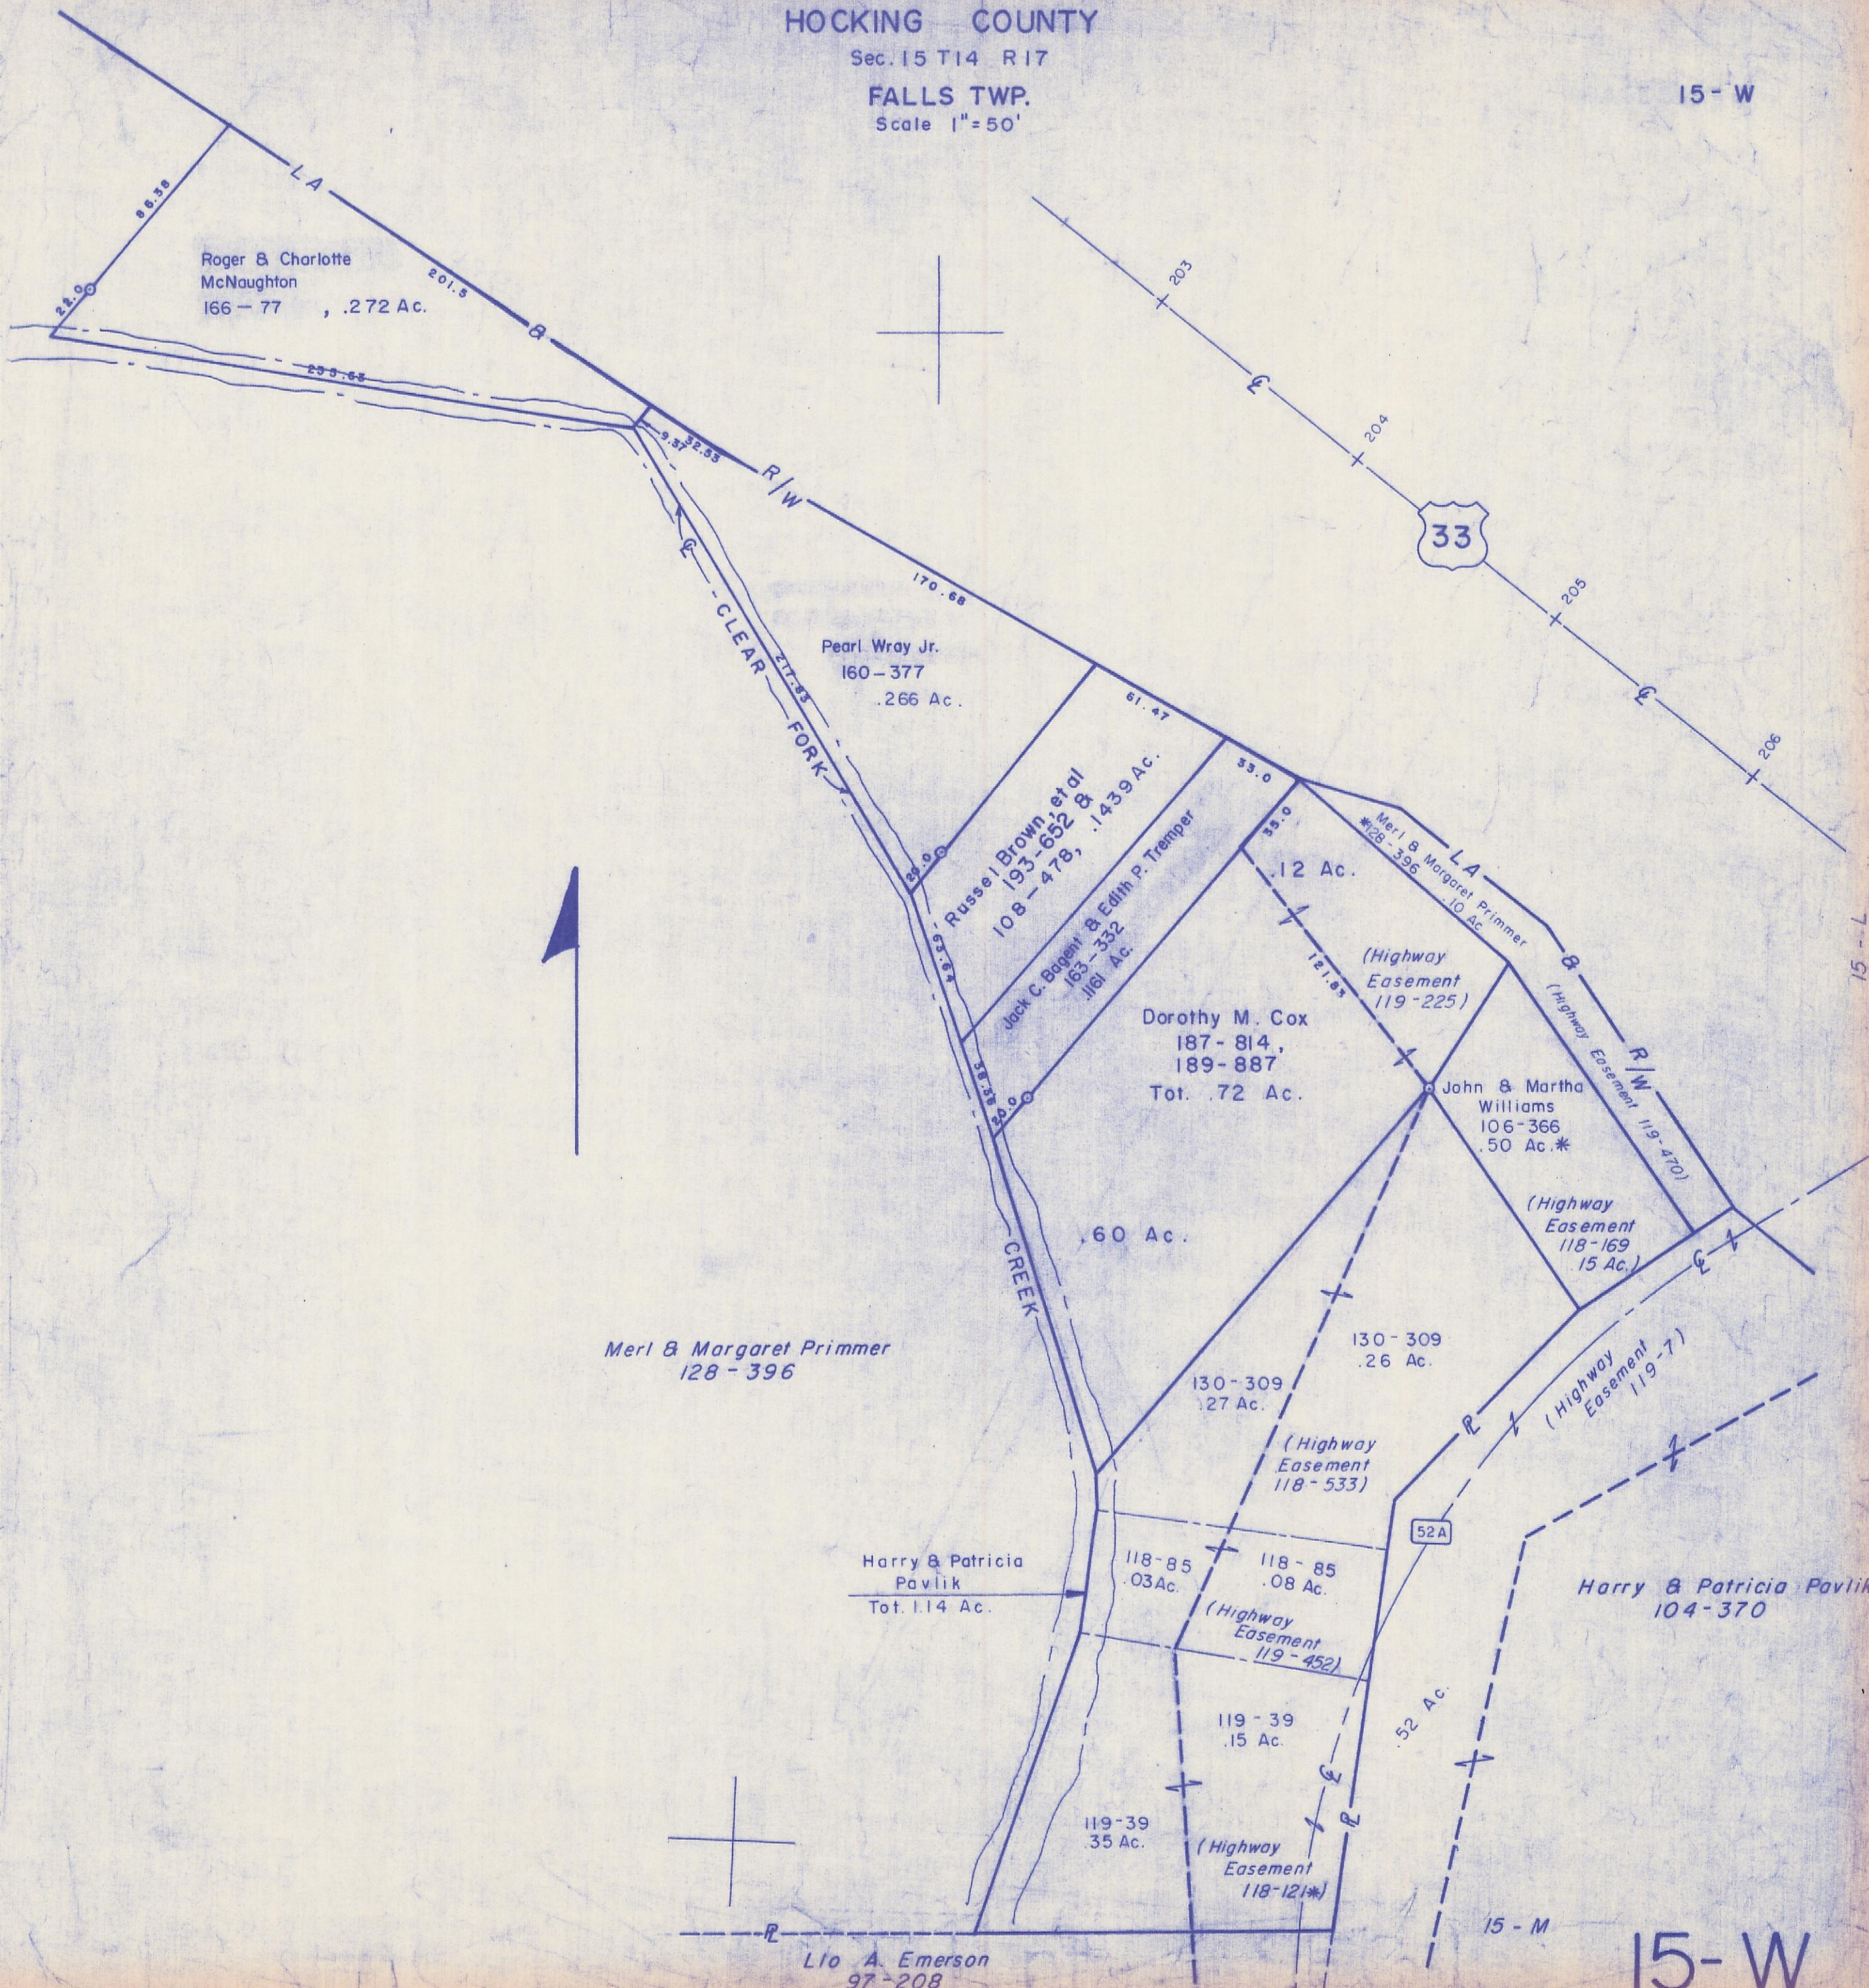

HOCKING COUNTY

Sec. 15 T14 R17

FALLS TWP.

Scale 1" = 50'

15 - W

Roger & Charlotte
McNaughton
166 - 77 , .272 Ac.

Pearl Wray Jr.
160 - 377
.266 Ac.

Russel Brown et al
193 - 652 &
108 - 478, .1439 Ac.
Jack C. Baggett & Edith P. Tremper
163 - 332
.1161 Ac.

Dorothy M. Cox
187 - 814,
189 - 887
Tot. .72 Ac.

John & Martha
Williams
106 - 366
.50 Ac.*

Merl & Margaret Primmer
128 - 396

Harry & Patricia
Pavlik
Tot. 1.14 Ac.

Harry & Patricia Pavlik
104 - 370

L10 A. Emerson
97 - 208

15 - W